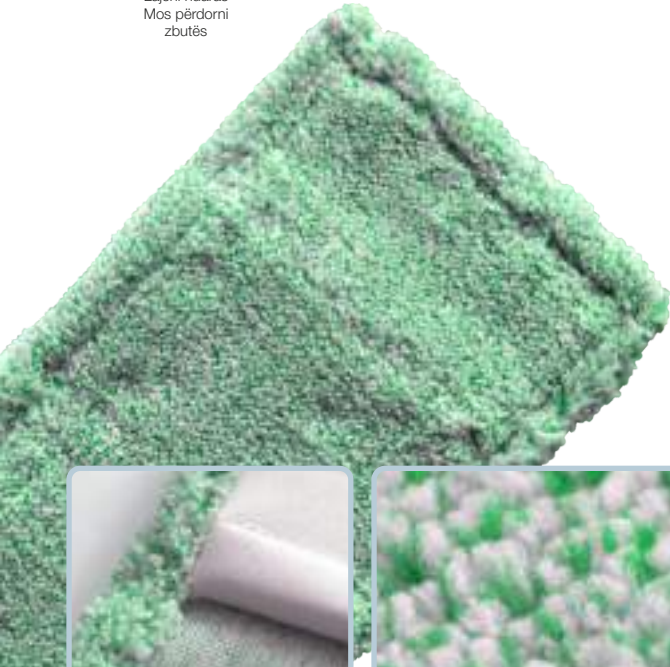

## Llojet e dyshemeve:

- Dysheme elastike
- Dysheme të forta
- Gur porcelani
- Dysheme të gurit
- Pllaka
- Dysheme të llaminatit
- Ideale për shtresa të rrafshta dhe poroze

40° - 95°

Lajeni ndaras  
Mos përdorni  
zbutës