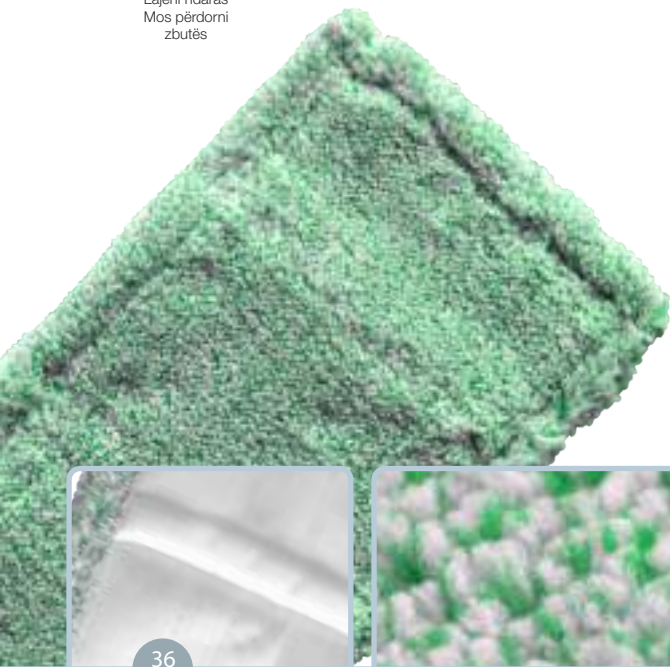

## Llojet e dyshemeve:

- Dysheme elastike
- Dysheme të forta
- Gur porcelani
- Dysheme të gurit
- Pllaka
- Dysheme të llaminatit
- Ideale për shtresa të rrafshta dhe poroze

40° - 95°

Lajeni ndaras  
Mos përdorni  
zbutës