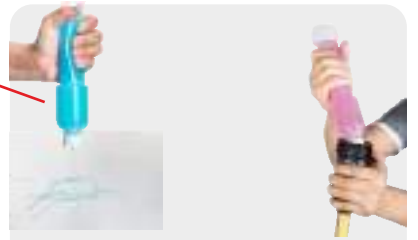

ARCORA® INTERNATIONAL

SISTEMI ULTRA DELUXE

ECOMOP®
REINIGUNGSTECHNIK

Për një
përdorim
të lehtë
me dorë

Mbajtëse për leckën e lagur
(opsionale)

Kapsi Velcron dhe
korniza shtrenguese
42 cm
(1 e përfshirë)

Mbajtësja e dorës,
gjatësia e
ndryshueshme,
maksimumi 1.6m
(1 e përfshirë)

Mbështetsja
për dorë
(1 e përfshirë)

Shishe të gatshme
për përdorim
(4 të përfshira)

Lecka mbështjellëse
rreth 45 cm
(2 të përfshira)

SETI

Artikulli nr.: UDS40
Njësia: 1 copë

KOVA PLASTIKE LËVIZËSE KIM 25 litra

KUQE

Artikulli nr.: KLT25RO
Njësia: 1 copë

SHENJA NJERI E SIGURISË

Shembull: "Temporarily Closed"

Artikulli nr.: WSMAN
Njësia: 4 copë

SHENJA PINGUIN E SIGURISË

Prodhim i fortë plastik për siguri me ngjyrë të verdhë.
Mund të vendosen pa u lakuar. Prodhim shumë i qëndrueshëm.